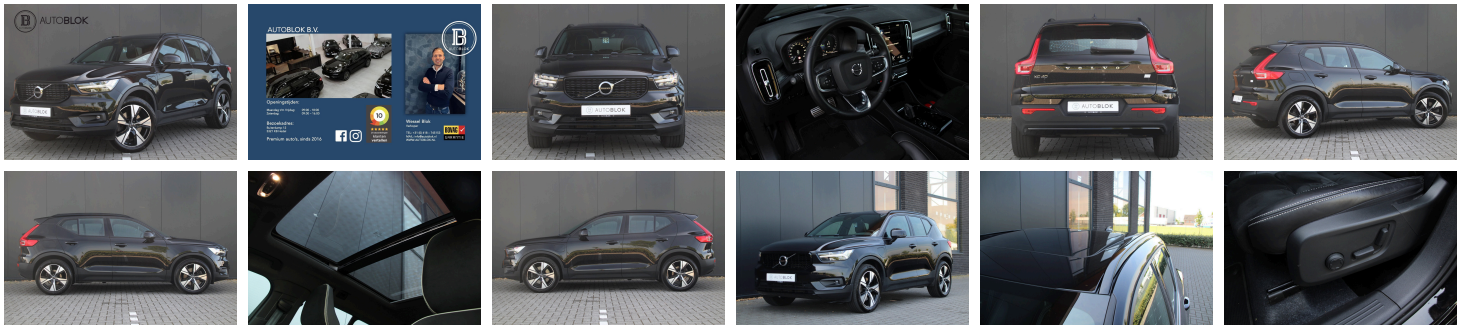

Buitenkamp 12
5321 KB Hedel

0418745153
info@autoblok.nl

Volvo XC40

1.5 T5 Recharge R-Design |
Panoramadak | Trekhaak |
Stoelverwarming | Camera |

€ 28.445,- 2021 85.942 KM

Kenmerken

Merk	Volvo	Bouwjaar	-	Tellerstand	85.942 KM
Model	XC40	Kleur	zwart metallic	Vermogen	262 PK
Type	1.5 T5 Recharge R-Design Panoramadak Trekhaak Stoelverwarming Camera	Brandstof	-	Cilinderinhoud	1477 CC
Prijs	€ 28.445,-	Transmissie	Automaat	Gewicht:	1712 KG

Foto's voertuig

AUTOBLOK B.V.

Openingstijden:
Maandag t/m Vrijdag: 09:00 - 18:00
Zaterdag: 09:00 - 16:00

Bezoekadres:
Buitenkamp 12
5321 KB Heideel

Premium auto's, sinds 2016

10
★★★★★
9 beoordelingen
klanten
vertellen