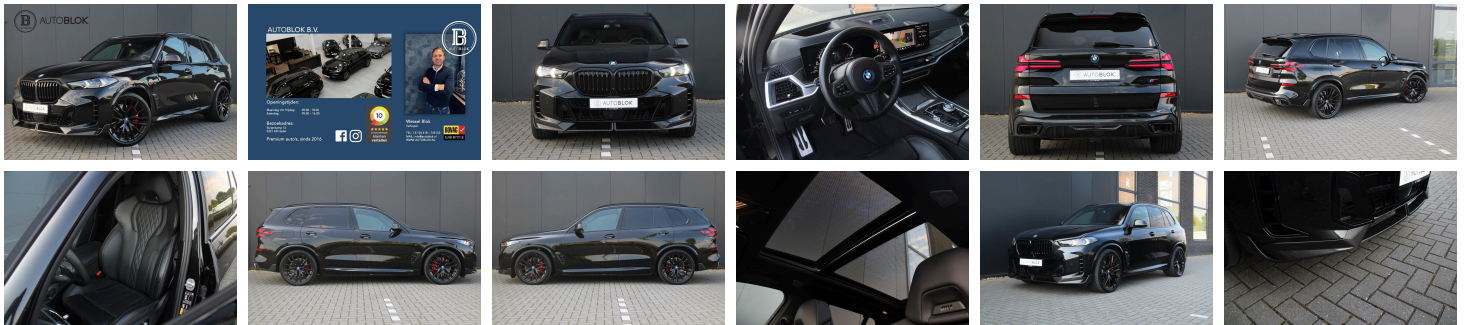

## BMW X5

XDrive50e | M-Sport | Sky Lounge |  
Carbon | M-stoelen | stoelventilatie |  
Bowers & Wilkins |

€ 91.945,-    2023    41.814 KM

### Kenmerken

<b>Merk</b>	BMW	<b>Bouwjaar</b>	-	<b>Tellerstand</b>	41.814 KM
<b>Model</b>	X5	<b>Kleur</b>	zwart	<b>Vermogen</b>	489 PK
<b>Type</b>	XDrive50e   M-Sport   Sky Lounge   Carbon   M-stoelen   stoelventilatie   Bowers & Wilkins	<b>Brandstof</b>	-	<b>Cilinderinhoud</b>	2998 CC
<b>Prijs</b>	€ 91.945,-	<b>Transmissie</b>	Automaat	<b>Gewicht:</b>	2395 KG