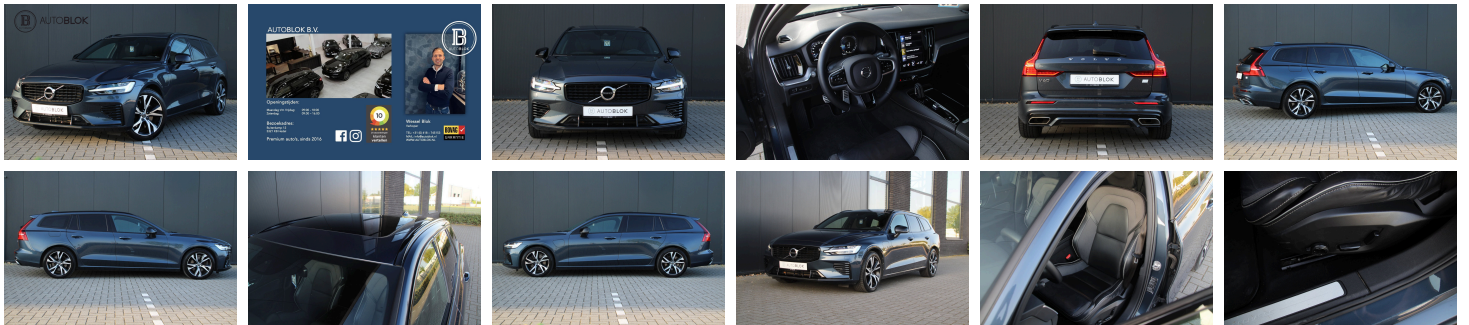

Buitenkamp 12
5321 KB Hedel

0418745153
info@autoblok.nl

Volvo V60

2.0 T6 Recharge AWD R-Design |
Panoramadak | Trekhaak | Apple
Carplay |

€ 29.945,- 2021 94.777 KM

Kenmerken

Merk	Volvo	Bouwjaar	-	Tellerstand	94.777 KM
Model	V60	Kleur	blauw metallic	Vermogen	349 PK
Type	2.0 T6 Recharge AWD R-Design Panoramadak Trekhaak Apple Carplay	Brandstof	-	Cilinderinhoud	1969 CC
Prijs	€ 29.945,-	Transmissie	Automaat	Gewicht:	1975 KG